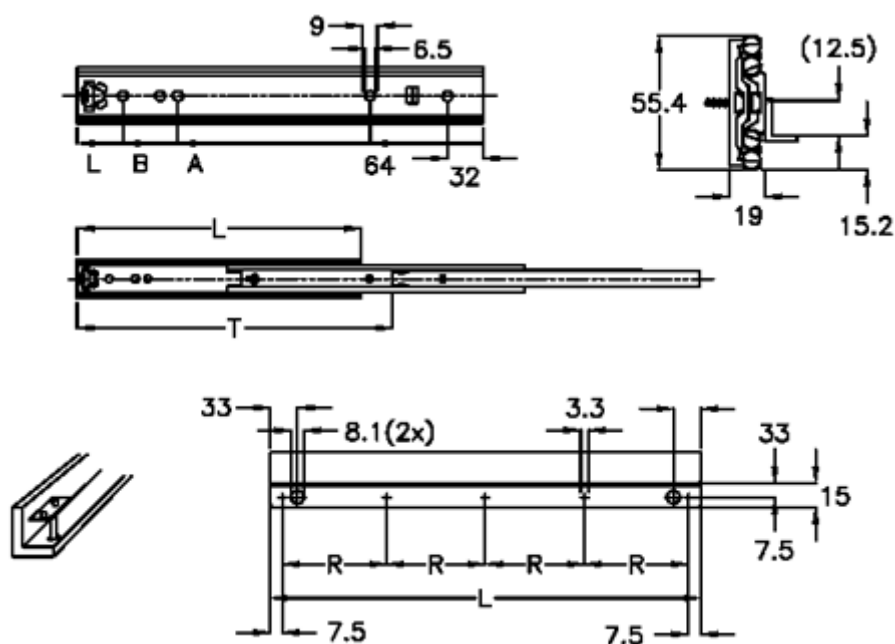

Varenummer: 11112F70

Beskrivelse: Thomas Regout skuffeskinne 112F70 ULF HD B, 3led. (Se også 11112S08)
indb.mål 700 mm / bæreevne 129 kg / udtræk 750 mm

Mål

A	= 416
B	= 448
Bæreevne sidemonteret	= 89
L	= 700
R	= 175
T	= 750